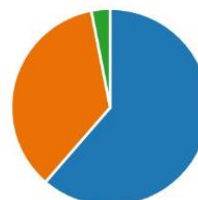

Statistik ÖH-Probe-MedAT-H

Kategorie	Punkte	Anteil	Punkte	MedAT 2021
				05.06.2021
Biologie	40	40%	94	27,51219512
Chemie	24			16,88617886
Physik	18			7,650406504
Mathe	12			7,788617886
Erreicht				25,46%
TV	12	10%	12	7,016260163
Erreicht				5,85%
FZ	15	40%	75	10,05691057
ZF	10			7,479674797
WF	15			11,7398374
GM	25			16,49593496
IMP	10			8,130081301
Erreicht				28,75%
EE	10	10%	20	2,926829268
SE	10			7,76097561
Erreicht				5,34%
WERTUNG			Datum	05.06.2021
				65,40%

Abbildung 1 MedAT-H

● Männlich	31
● Weiblich	126
● Eine andere Antwort	1
● Keine Antwort	5

Bei welcher Quote haben Sie sich angemeldet ?

[Weitere Details](#)

● Österreich	100
● EU-Staat (mit der Ausnahme v...	58
● Non-EU Staat	5

Kategorie	Punkte	Anteil	Punkte	MedAT 2021
				05.06.2021
Biologie	40	40%	94	19,75
Chemie	24			14,5
Physik	18			8,25
Mathe	12			5,5
Erreicht				20,43%
TV	12	10%	12	0
Erreicht				0,00%
FZ	15	40%	75	8,25
ZF	10			7,5
WF	15			8,75
GM	25			15
IMP	10			0
Erreicht				21,07%
EE	10	10%	20	3
SE	10			7,25
Erreicht				5,13%
WERTUNG			Datum	05.06.2021
				46,62%