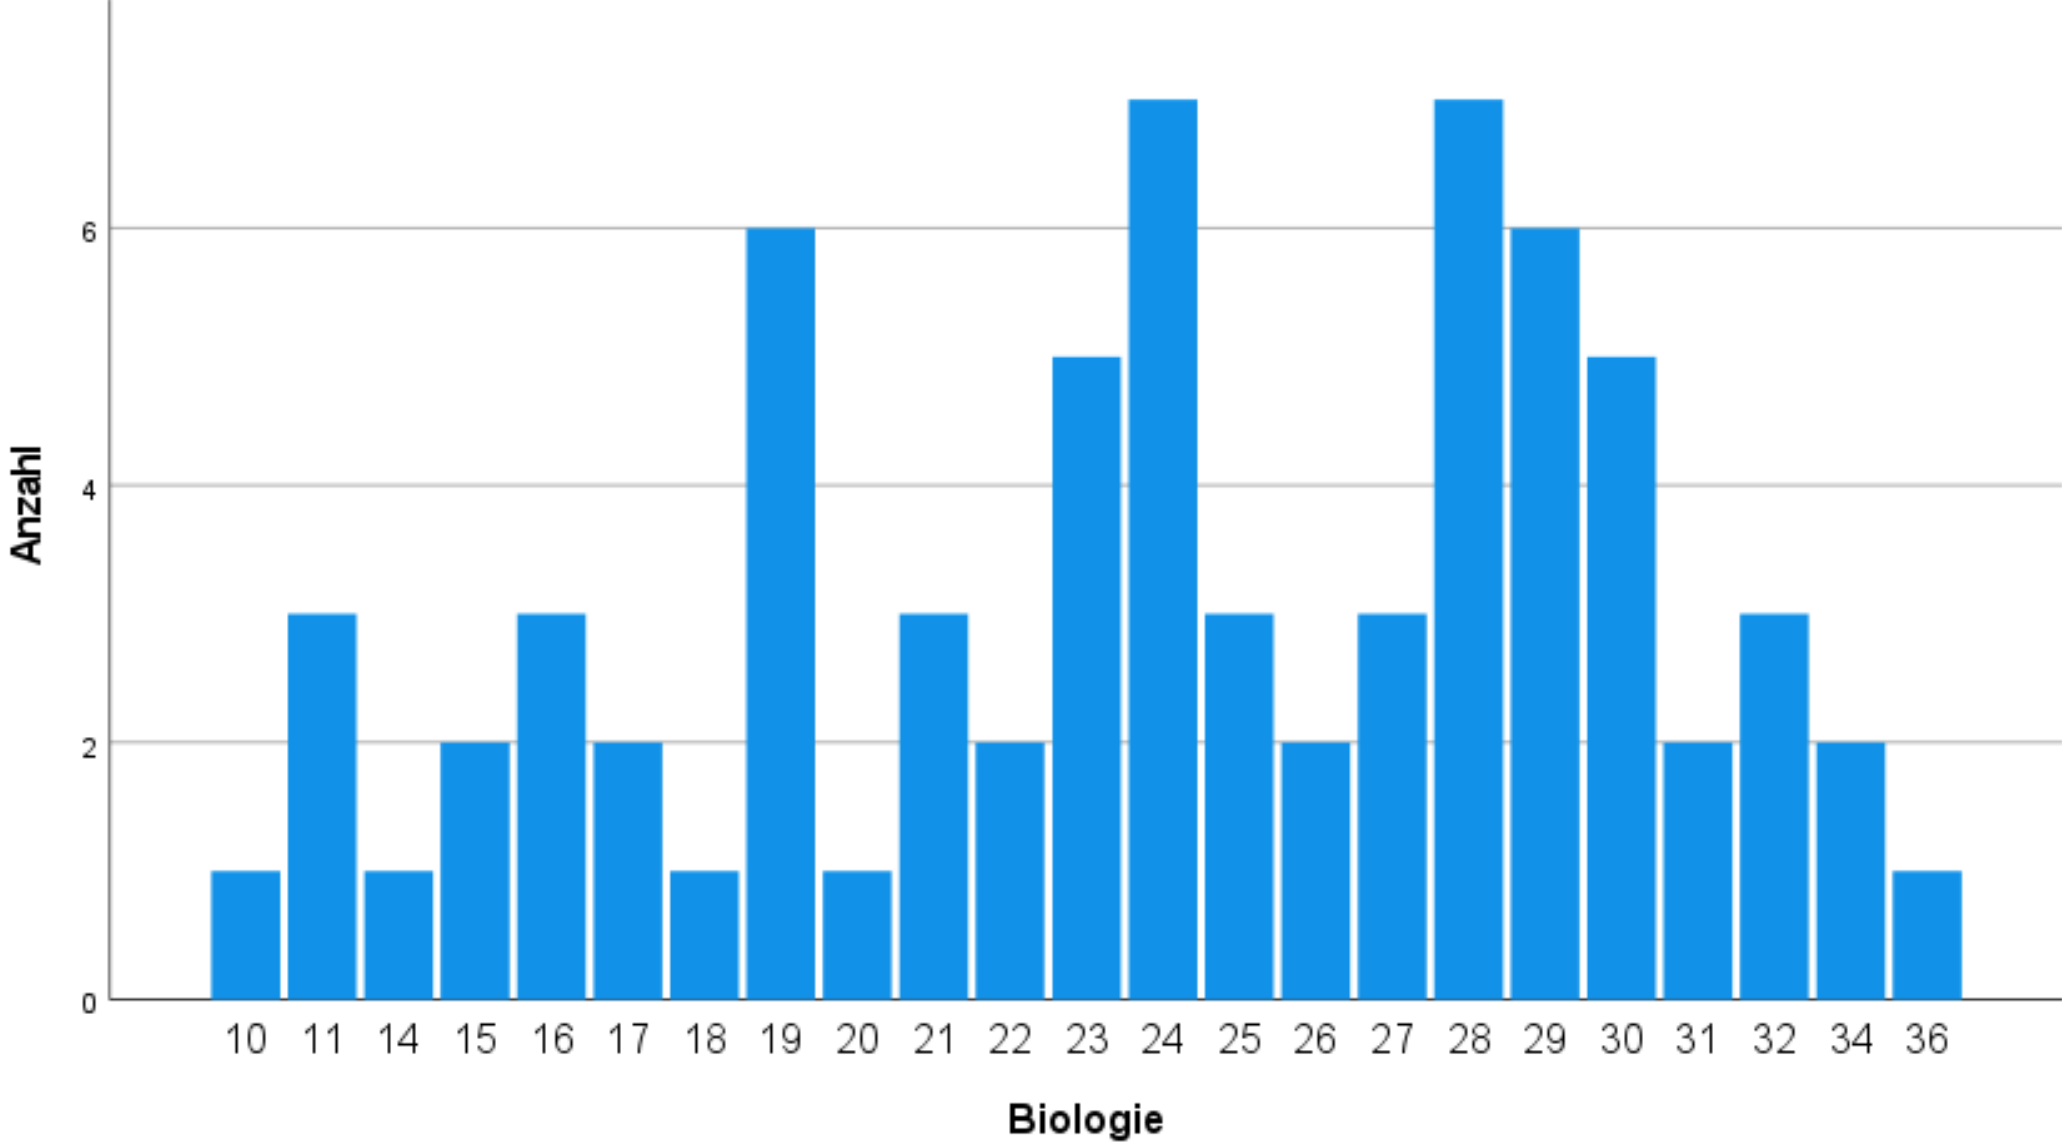

Einfaches Histogramm von Gesamtergebnis

— Normal

Mittelwert = 58,509397
Std.-Abw. = 11,5214509
N = 71

Einfache Balken Anzahl von Biologie

Einfache Balken Anzahl von Chemie

Einfache Balken Anzahl von Physik

Einfache Balken Anzahl von Mathematik

Einfache Balken Anzahl von Textverständnis

Einfache Balken Anzahl von Figuren

Einfache Balken Anzahl von Gedächtnis

Einfache Balken Anzahl von Wortflüssigkeit

Einfache Balken Anzahl von Zahlenfolgen

Einfache Balken Anzahl von Implikationen

Einfache Balken Anzahl von Emotionen

Einfache Balken von Soziales Entscheiden