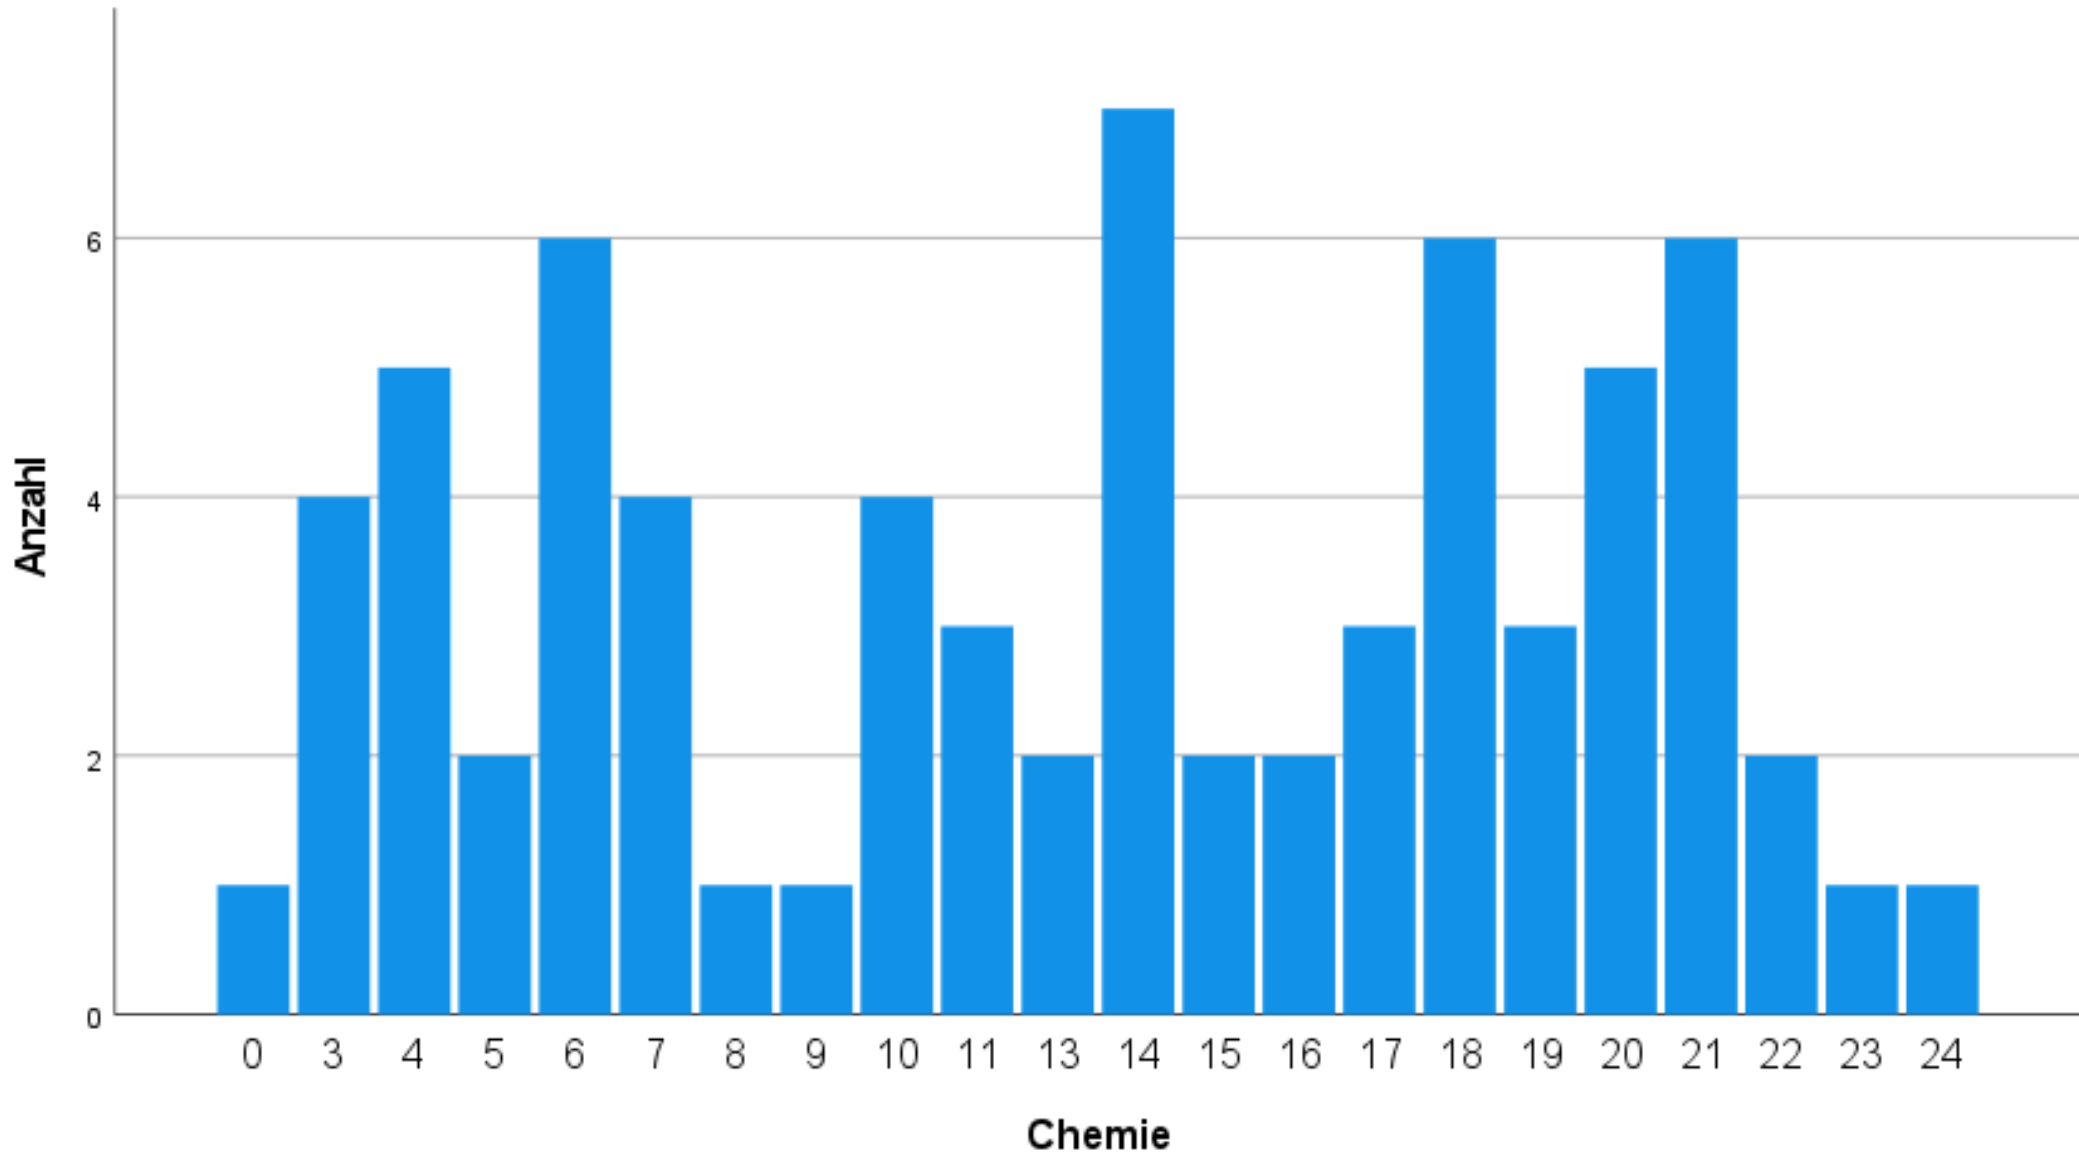

Einfaches Histogramm von Gesamtergebnis

— Normal

Mittelwert = 58,509397
Std.-Abw. = 11,5214509
N = 71

Einfache Balken Anzahl von Biologie

Einfache Balken Anzahl von Chemie

Einfache Balken Anzahl von Physik

Einfache Balken Anzahl von Mathematik

Einfache Balken Anzahl von Textverständnis

Einfache Balken Anzahl von Figuren

Einfache Balken Anzahl von Gedächtnis

Einfache Balken Anzahl von Wortflüssigkeit

Einfache Balken Anzahl von Zahlenfolgen

Einfache Balken Anzahl von Implikationen

Einfache Balken Anzahl von Emotionen

Einfache Balken von Soziales Entscheiden