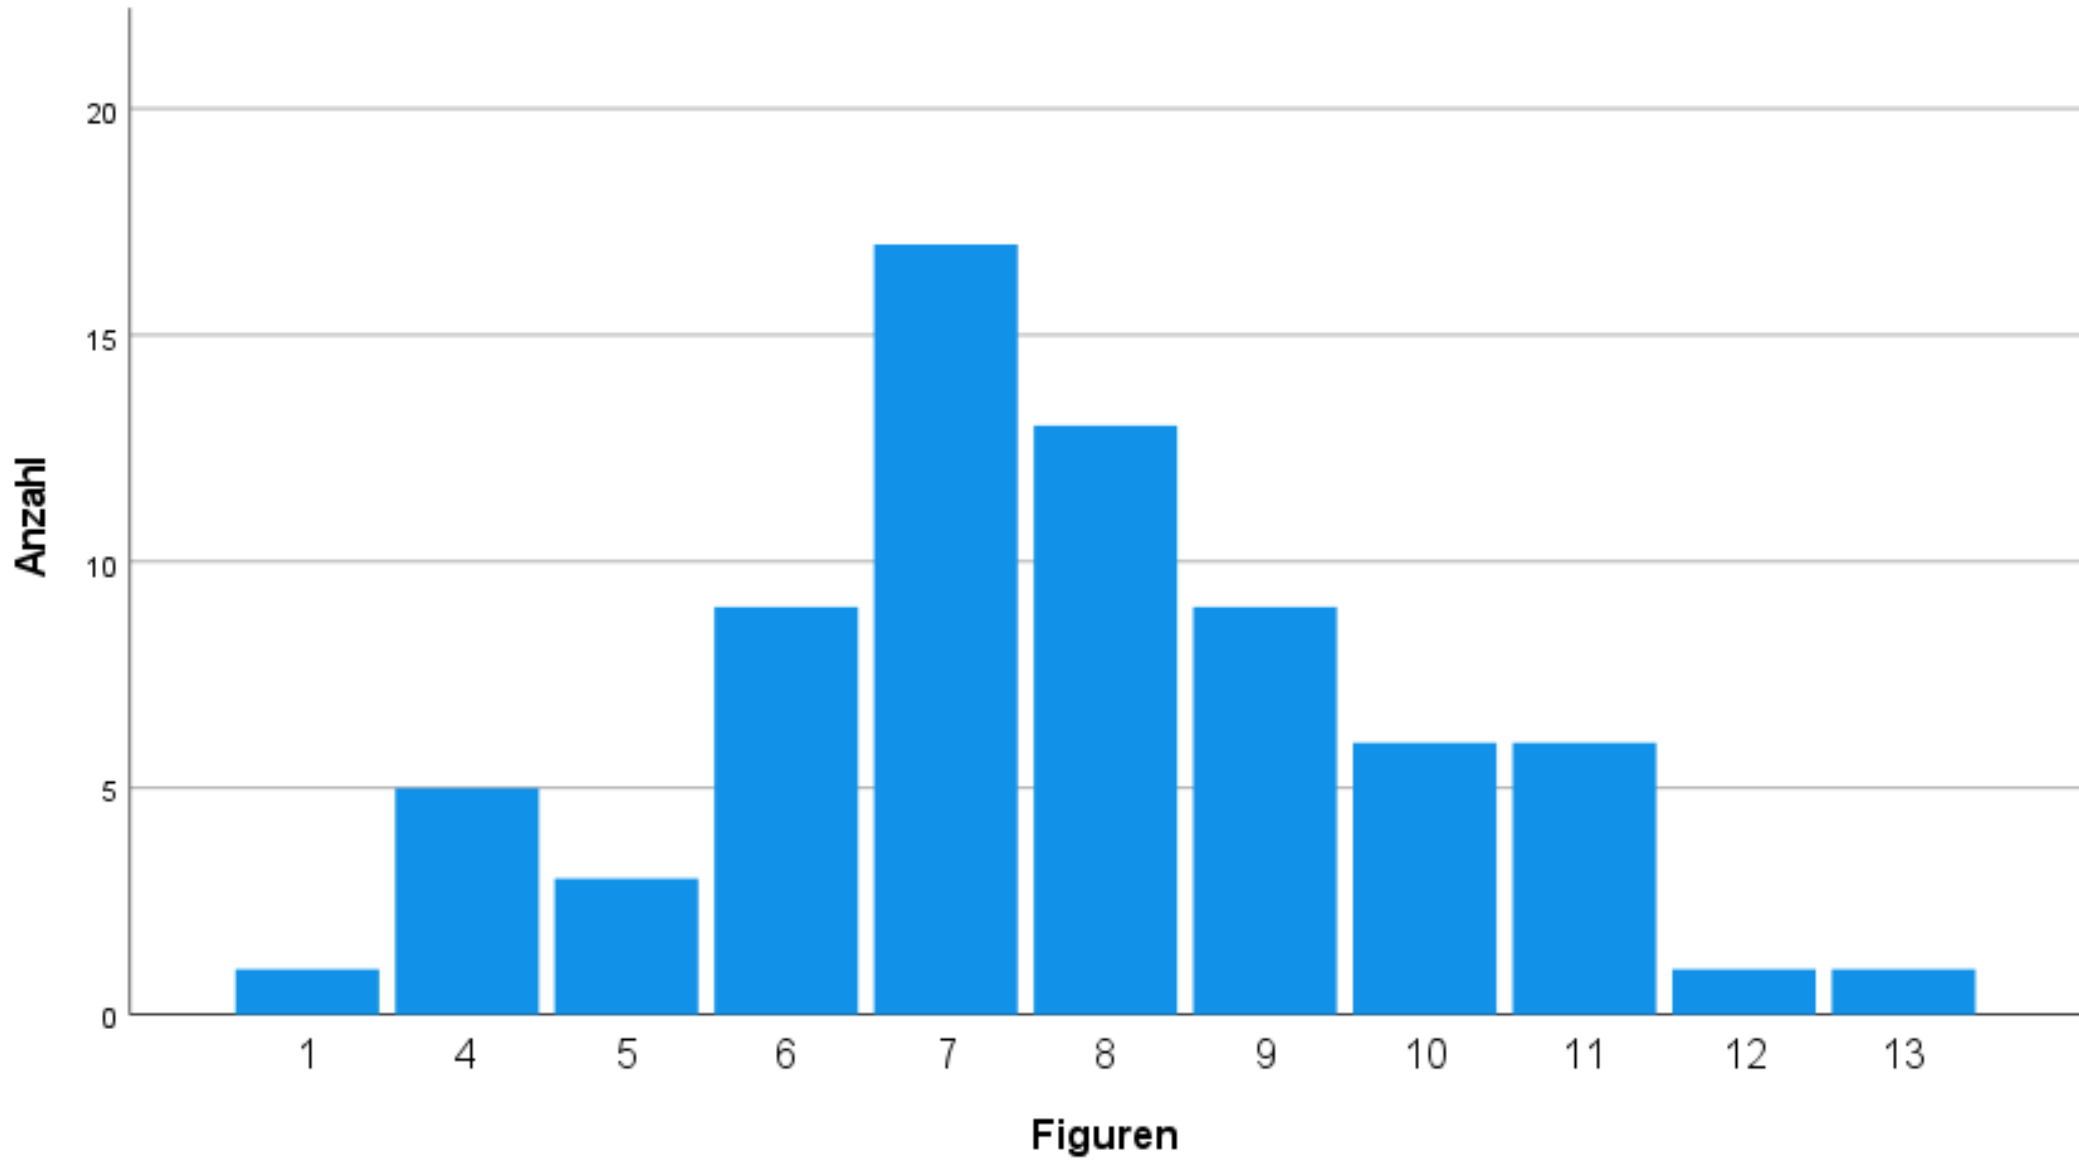

Einfaches Histogramm von Gesamtergebnis

— Normal

Mittelwert = 58,509397
Std.-Abw. = 11,5214509
N = 71

Einfache Balken Anzahl von Biologie

Einfache Balken Anzahl von Chemie

Einfache Balken Anzahl von Physik

Einfache Balken Anzahl von Mathematik

Einfache Balken Anzahl von Textverständnis

Einfache Balken Anzahl von Figuren

Einfache Balken Anzahl von Gedächtnis

Einfache Balken Anzahl von Wortflüssigkeit

Einfache Balken Anzahl von Zahlenfolgen

Einfache Balken Anzahl von Implikationen

Einfache Balken Anzahl von Emotionen

Einfache Balken von Soziales Entscheiden