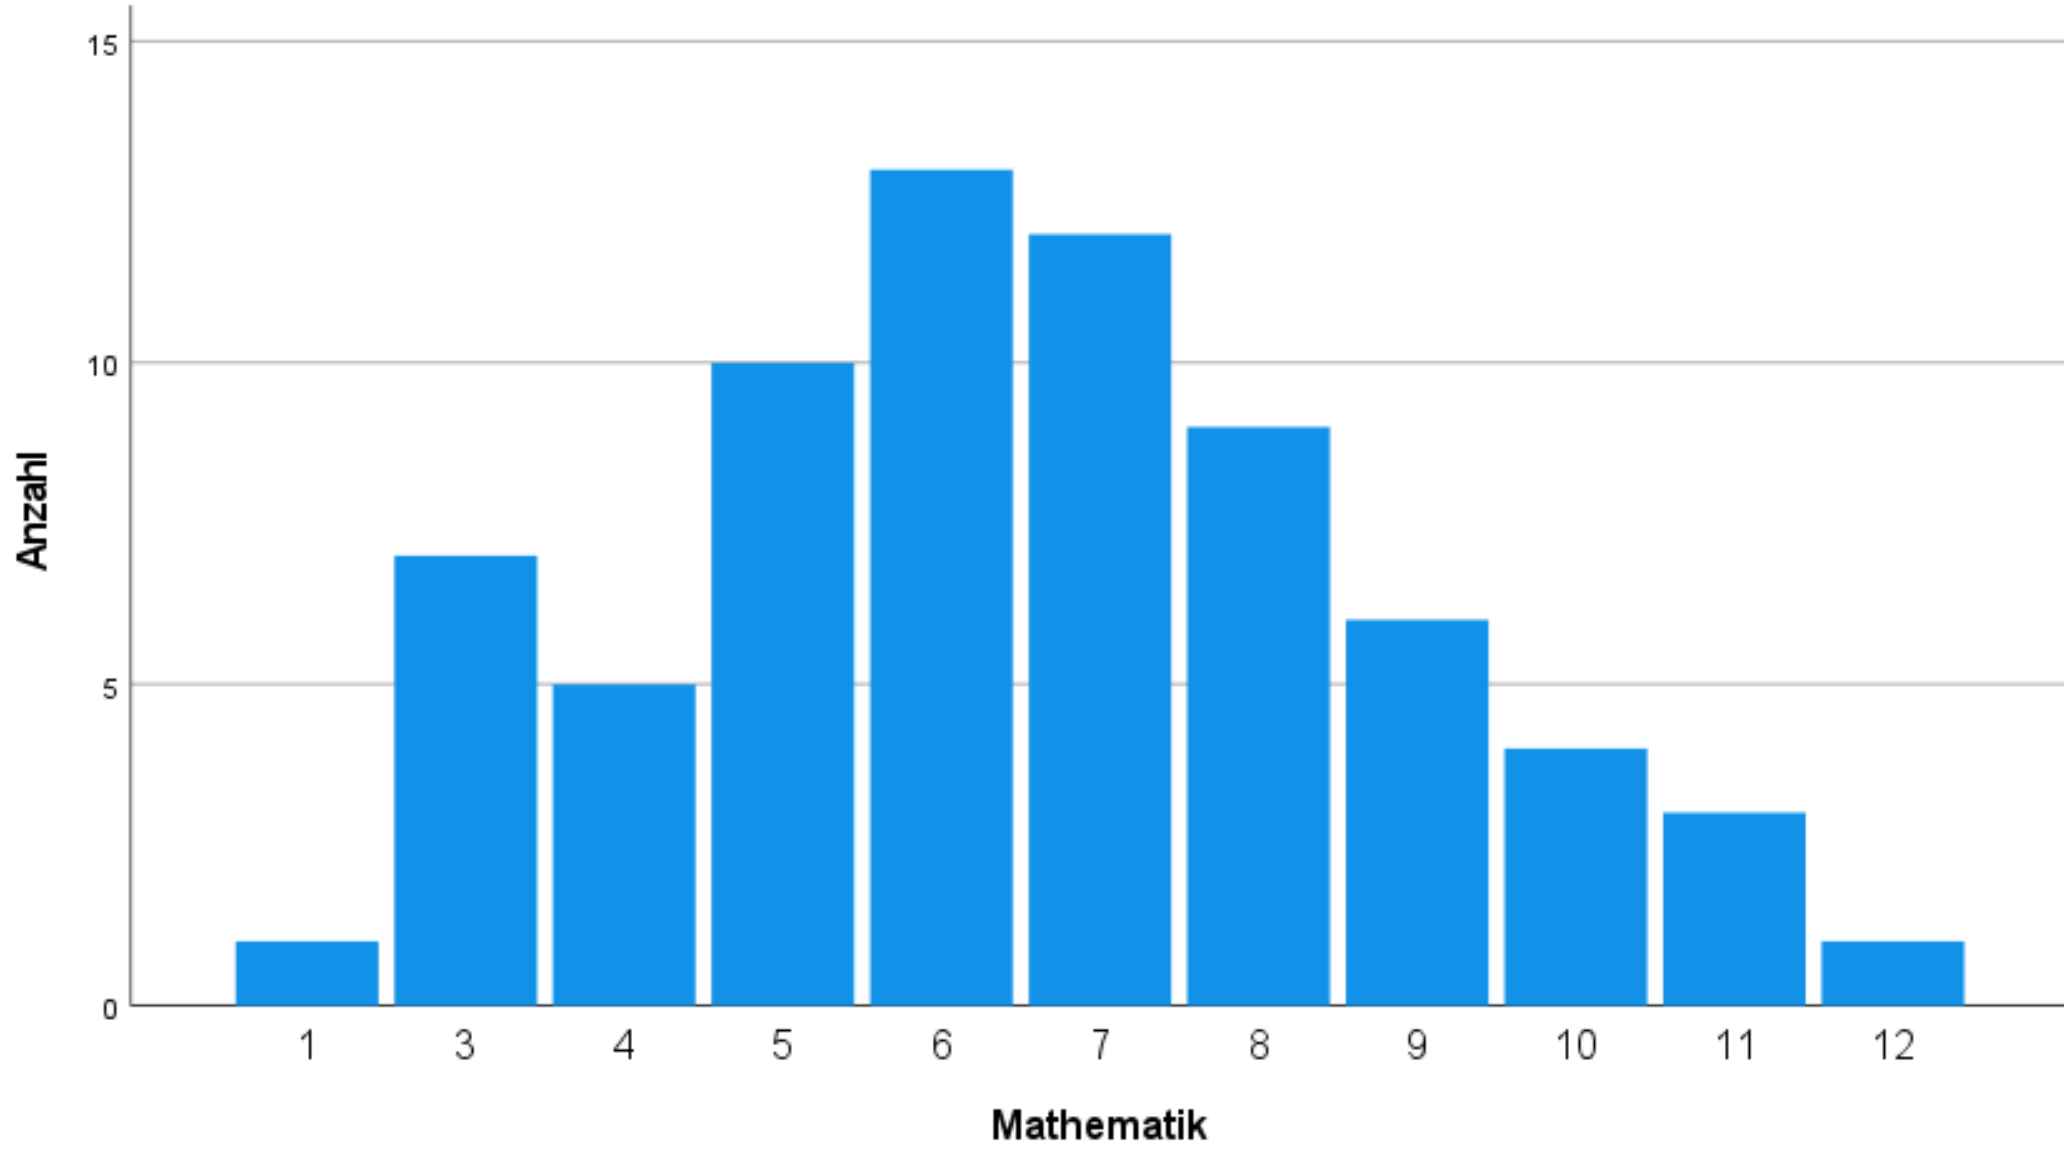

Einfaches Histogramm von Gesamtergebnis

— Normal

Mittelwert = 58,509397
Std.-Abw. = 11,5214509
N = 71

Einfache Balken Anzahl von Biologie

Einfache Balken Anzahl von Chemie

Einfache Balken Anzahl von Physik

Einfache Balken Anzahl von Mathematik

Einfache Balken Anzahl von Textverständnis

Einfache Balken Anzahl von Figuren

Einfache Balken Anzahl von Gedächtnis

Einfache Balken Anzahl von Wortflüssigkeit

Einfache Balken Anzahl von Zahlenfolgen

Einfache Balken Anzahl von Implikationen

Einfache Balken Anzahl von Emotionen

Einfache Balken von Soziales Entscheiden