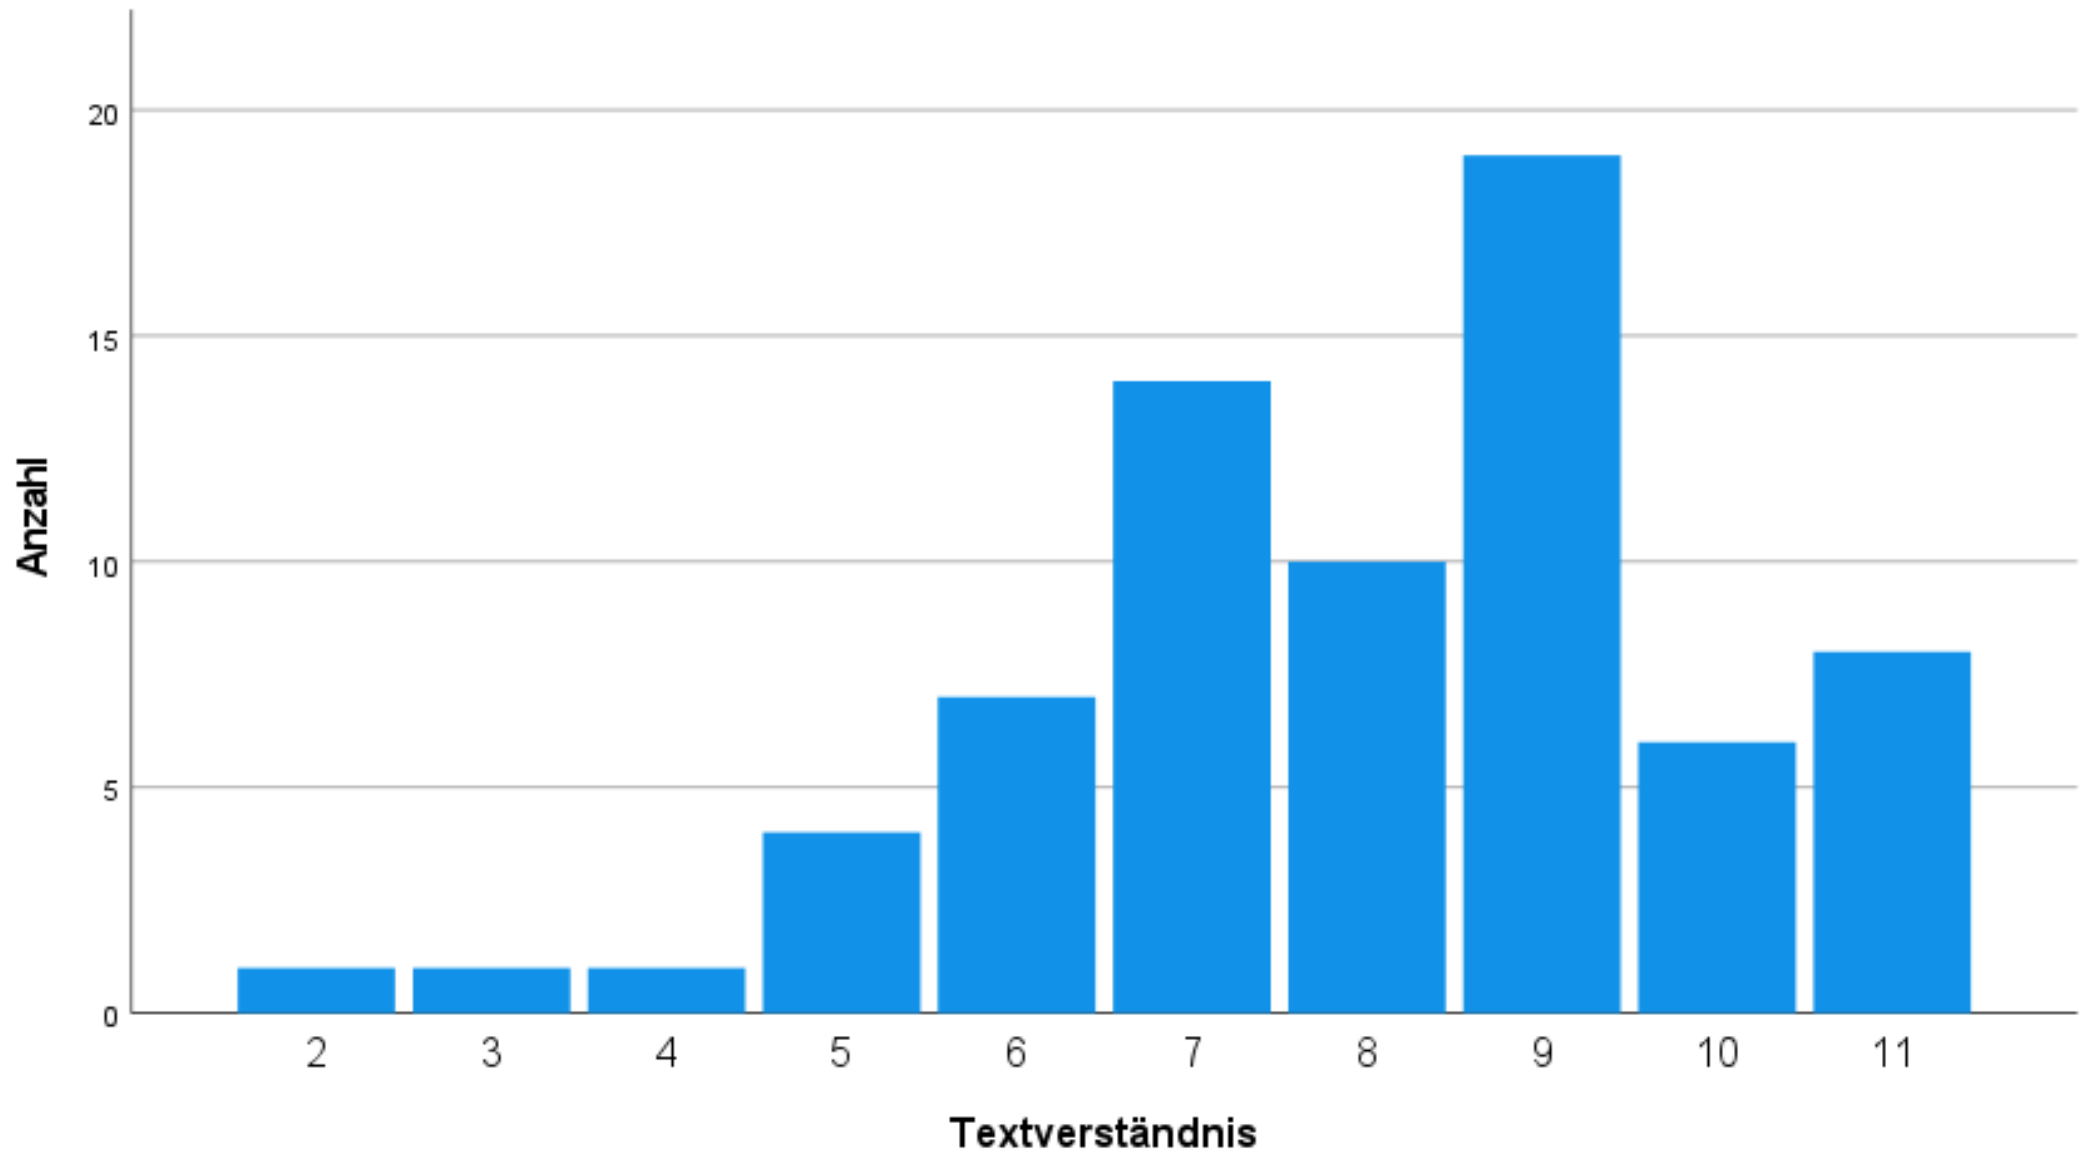

Einfaches Histogramm von Gesamtergebnis

— Normal

Mittelwert = 58,509397
Std.-Abw. = 11,5214509
N = 71

Einfache Balken Anzahl von Biologie

Einfache Balken Anzahl von Chemie

Einfache Balken Anzahl von Physik

Einfache Balken Anzahl von Mathematik

Einfache Balken Anzahl von Textverständnis

Einfache Balken Anzahl von Figuren

Einfache Balken Anzahl von Gedächtnis

Einfache Balken Anzahl von Wortflüssigkeit

Einfache Balken Anzahl von Zahlenfolgen

Einfache Balken Anzahl von Implikationen

Einfache Balken Anzahl von Emotionen

Einfache Balken von Soziales Entscheiden