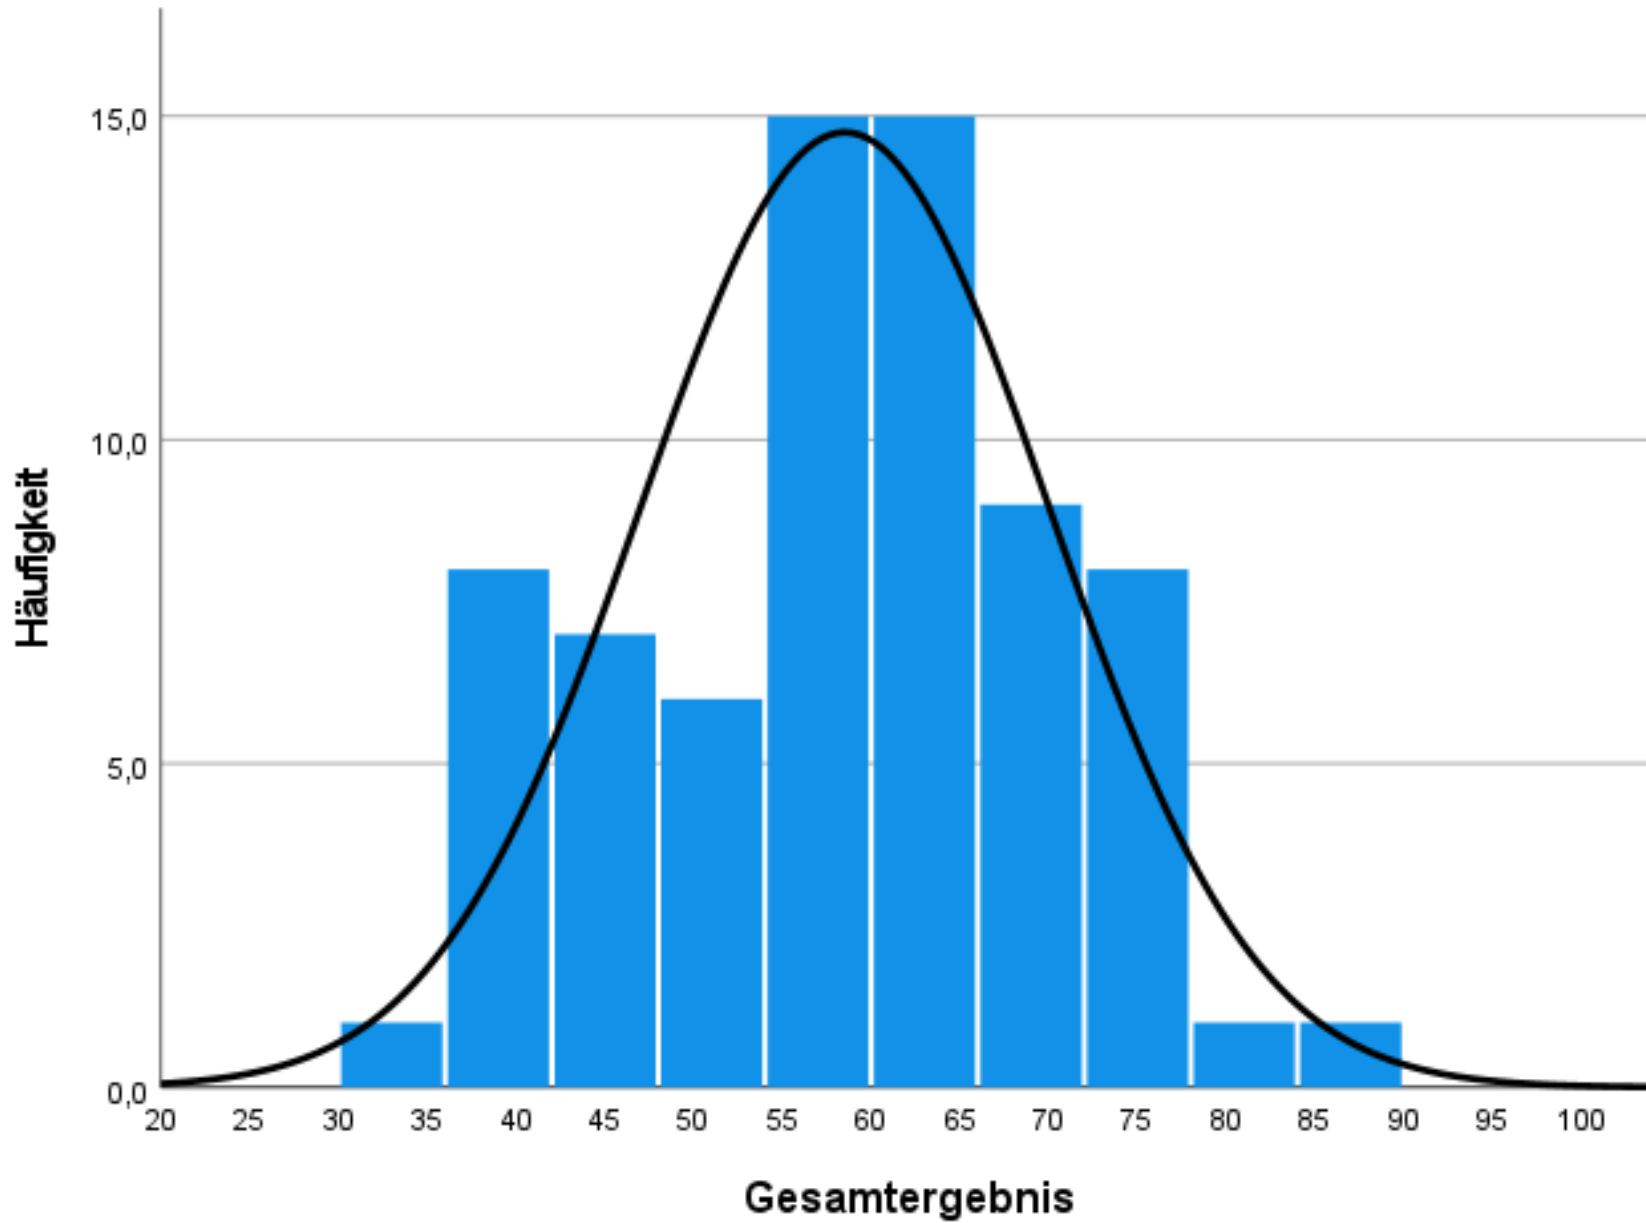

Einfaches Histogramm von Gesamtergebnis

— Normal

Mittelwert = 58,509397
Std.-Abw. = 11,5214509
N = 71

Einfache Balken Anzahl von Biologie

Einfache Balken Anzahl von Chemie

Einfache Balken Anzahl von Physik

Einfache Balken Anzahl von Mathematik

Einfache Balken Anzahl von Textverständnis

Einfache Balken Anzahl von Figuren

Einfache Balken Anzahl von Gedächtnis

Einfache Balken Anzahl von Wortflüssigkeit

Einfache Balken Anzahl von Zahlenfolgen

Einfache Balken Anzahl von Implikationen

Einfache Balken Anzahl von Emotionen

Einfache Balken von Soziales Entscheiden