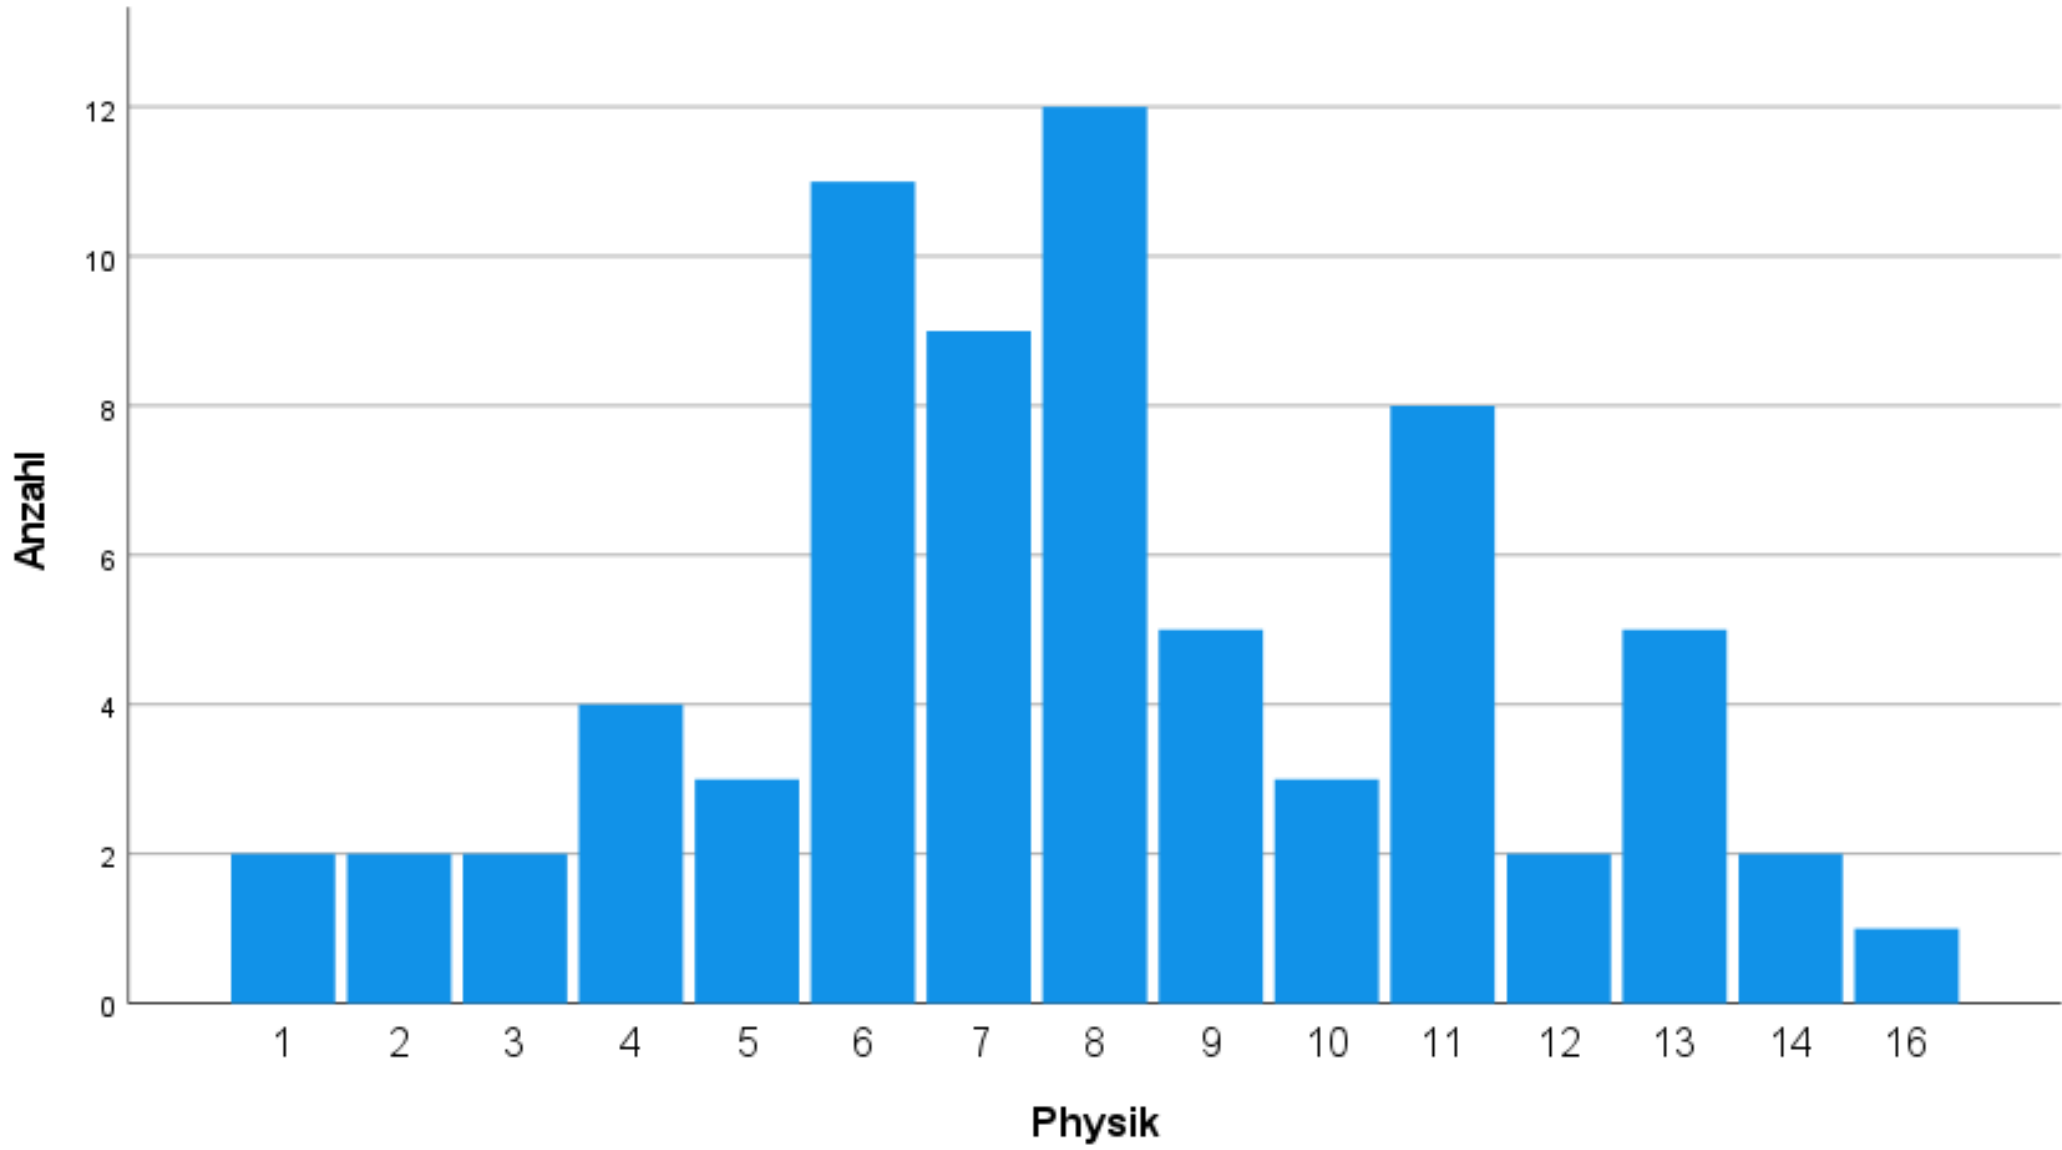

Einfaches Histogramm von Gesamtergebnis

— Normal

Mittelwert = 58,509397
Std.-Abw. = 11,5214509
N = 71

Einfache Balken Anzahl von Biologie

Einfache Balken Anzahl von Chemie

Einfache Balken Anzahl von Physik

Einfache Balken Anzahl von Mathematik

Einfache Balken Anzahl von Textverständnis

Einfache Balken Anzahl von Figuren

Einfache Balken Anzahl von Gedächtnis

Einfache Balken Anzahl von Wortflüssigkeit

Einfache Balken Anzahl von Zahlenfolgen

Einfache Balken Anzahl von Implikationen

Einfache Balken Anzahl von Emotionen

Einfache Balken von Soziales Entscheiden