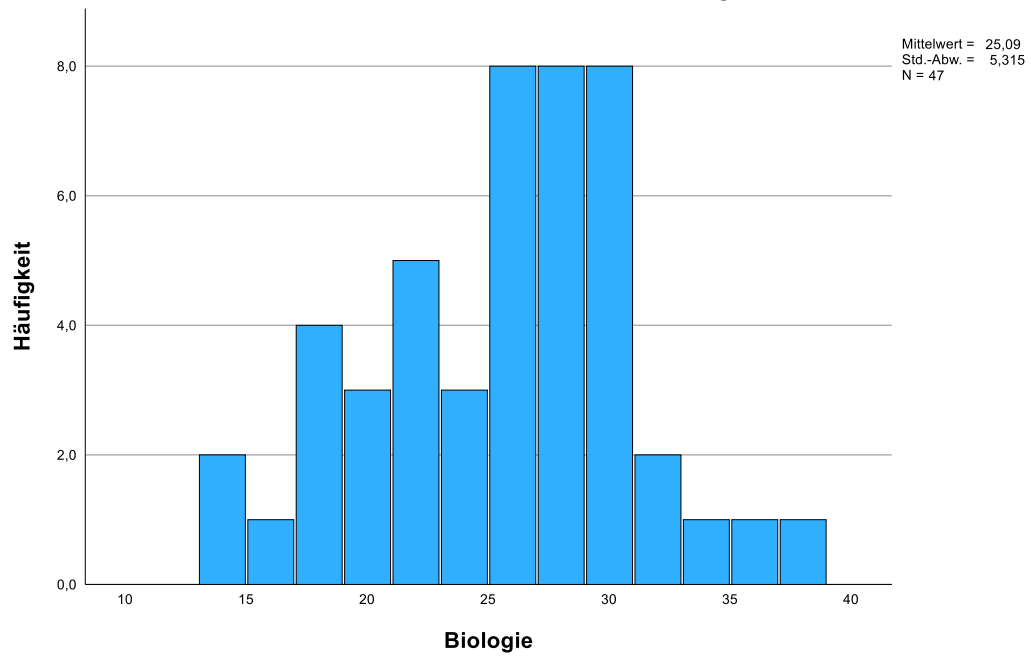

Statistik Human 28.05.23

	N	Minimum	Maximum	Mittelwert	Std.- Abweichung
Alter	47	16	31	20,21	2,528
Biologie	47	14	37	25,09	5,315
Chemie	47	7	24	16,30	3,782
Physik	47	3	15	8,32	2,529
Mathematik	47	2	10	6,64	1,725
TV	47	7	12	10,49	1,081
Figuren Zusammensetzen	47	6	15	10,85	1,888
Zahlenfolgen	47	5	10	8,32	1,353
Wortflüssigkeit	47	3	15	10,47	2,483
Gedächtnis und Merkfähigkeiten	47	5	25	17,91	5,200
Implikationen Erkennen	47	5	10	9,13	1,408
Emotionen regulieren	47	4	12	7,77	1,697
Emotionen erkennen	47	0	9	3,62	2,112
Soziales Entscheiden	47	5,0	14,0	11,179	2,5102
Gültige Werte (listenweise)	47				

Einfache Balken von Alter

Einfache Balken von Biologie

Einfache Balken von Chemie

Einfache Balken von Physik

Einfache Balken von Mathematik

Einfache Balken von TV

Einfache Balken von Figuren Zusammensetzen

Einfache Balken von Zahlenfolgen

Einfache Balken von Wortflüssigkeit

Einfache Balken von Gedächtnis und Merkfähigkeiten

Einfache Balken von Implikationen Erkennen

Einfache Balken von Emotionen regulieren

Einfache Balken von Emotionen erkennen

Einfache Balken von Soziales Entscheiden