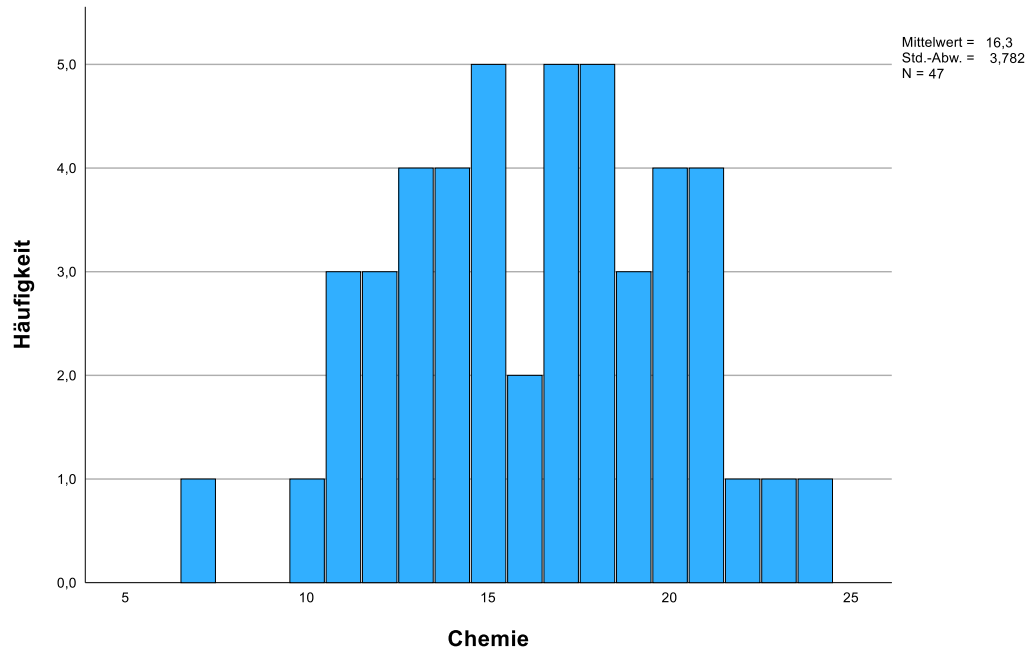

Statistik Human 28.05.23

	N	Minimum	Maximum	Mittelwert	Std.- Abweichung
Alter	47	16	31	20,21	2,528
Biologie	47	14	37	25,09	5,315
Chemie	47	7	24	16,30	3,782
Physik	47	3	15	8,32	2,529
Mathematik	47	2	10	6,64	1,725
TV	47	7	12	10,49	1,081
Figuren Zusammensetzen	47	6	15	10,85	1,888
Zahlenfolgen	47	5	10	8,32	1,353
Wortflüssigkeit	47	3	15	10,47	2,483
Gedächtnis und Merkfähigkeiten	47	5	25	17,91	5,200
Implikationen Erkennen	47	5	10	9,13	1,408
Emotionen regulieren	47	4	12	7,77	1,697
Emotionen erkennen	47	0	9	3,62	2,112
Soziales Entscheiden	47	5,0	14,0	11,179	2,5102
Gültige Werte (listenweise)	47				

Einfache Balken von Alter

Einfache Balken von Biologie

Einfache Balken von Chemie

Einfache Balken von Physik

Einfache Balken von Mathematik

Einfache Balken von TV

Einfache Balken von Figuren Zusammensetzen

Einfache Balken von Zahlenfolgen