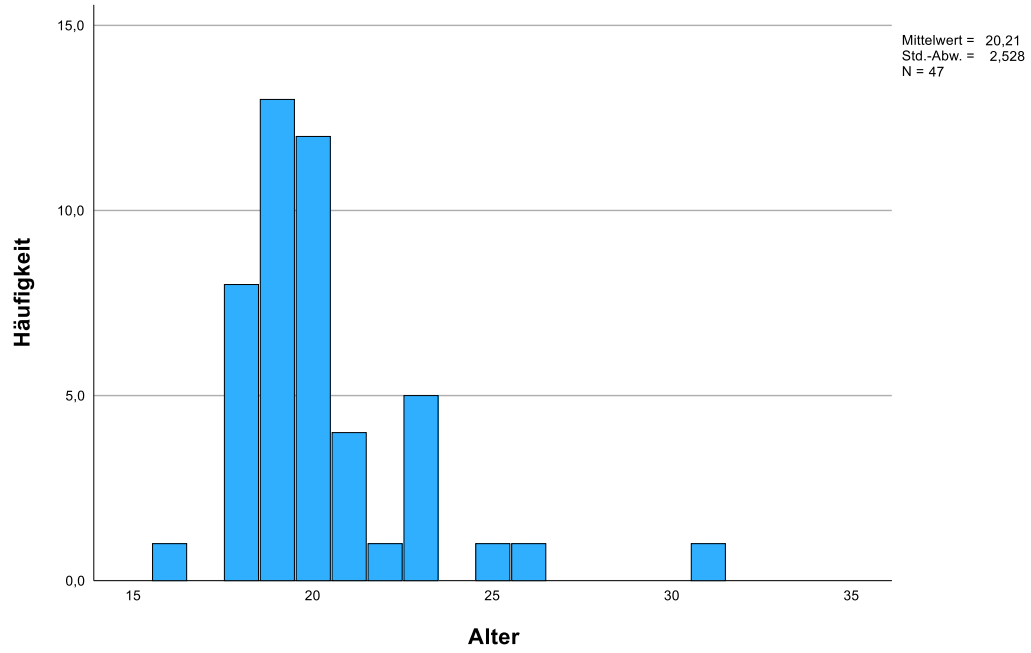

Statistik Human 28.05.23

	N	Minimum	Maximum	Mittelwert	Std.- Abweichung
Alter	47	16	31	20,21	2,528
Biologie	47	14	37	25,09	5,315
Chemie	47	7	24	16,30	3,782
Physik	47	3	15	8,32	2,529
Mathematik	47	2	10	6,64	1,725
TV	47	7	12	10,49	1,081
Figuren Zusammensetzen	47	6	15	10,85	1,888
Zahlenfolgen	47	5	10	8,32	1,353
Wortflüssigkeit	47	3	15	10,47	2,483
Gedächtnis und Merkfähigkeiten	47	5	25	17,91	5,200
Implikationen Erkennen	47	5	10	9,13	1,408
Emotionen regulieren	47	4	12	7,77	1,697
Emotionen erkennen	47	0	9	3,62	2,112
Soziales Entscheiden	47	5,0	14,0	11,179	2,5102
Gültige Werte (listenweise)	47				

Einfache Balken von Alter

Einfache Balken von Biologie

Einfache Balken von Chemie

Einfache Balken von Physik

Einfache Balken von Mathematik

Einfache Balken von TV

Einfache Balken von Figuren Zusammensetzen

Einfache Balken von Zahlenfolgen

Einfache Balken von Wortflüssigkeit

Einfache Balken von Gedächtnis und Merkfähigkeiten

Einfache Balken von Implikationen Erkennen

Einfache Balken von Emotionen regulieren

Einfache Balken von Emotionen erkennen